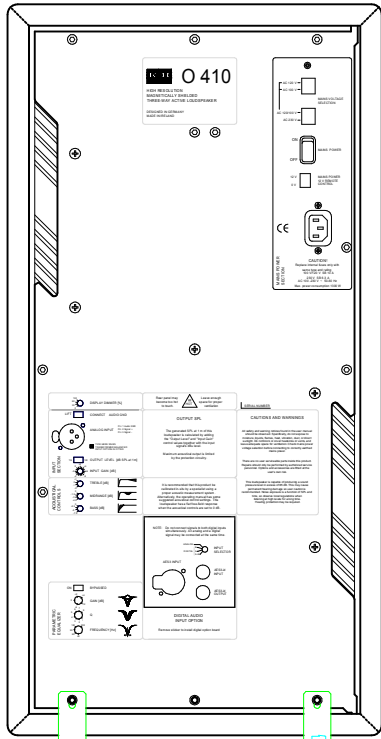

 K+H Vertriebs- und Entwicklungsgesellschaft mbH Auf dem Kessellande 4a 30900 Weddenmark		<b>Mounting Drawing-1</b> Baureihe / Series <b>O410</b>		Für diese Zeichnung behalten wir uns alle Rechte vor All Rights Reserved	Blatt
					Sheet
04.10.07 Datum Date	all dimensions in mm			1 / 5	

Ansicht von unten

LH36

LH28

LH29

LH37

LH36

LH36

LH28