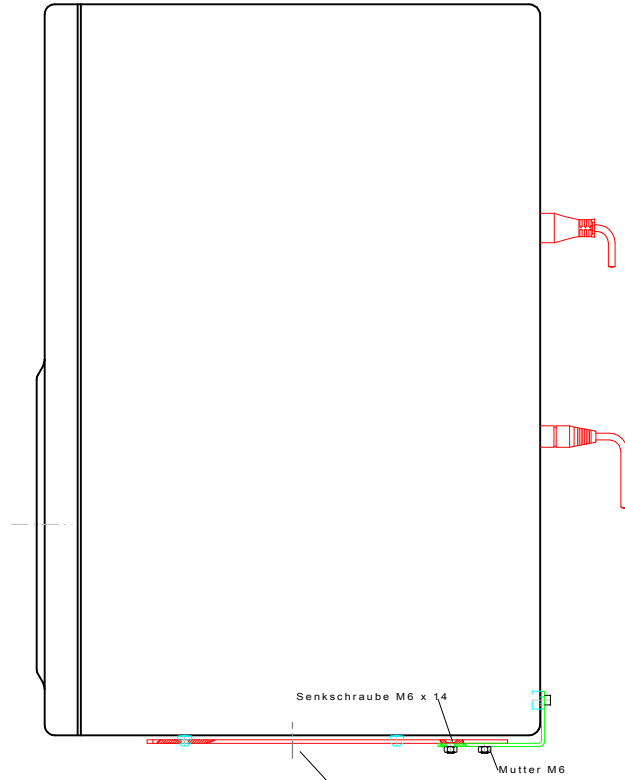

 K+H Vertriebs- und Entwicklungsgesellschaft mbH Auf dem Kessellande 4a 30900 Weddenmark		<b>Mounting Drawing-1</b> Baureihe / Series <b>O410</b>		Für diese Zeichnung behalten wir uns alle Rechte vor All Rights Reserved	Blatt
					Sheet
04.10.07 Datum Date	all dimensions in mm			1 / 5	

Ansicht von unten

LH36

LH28

LH29

LH37

LH36

LH36

LH28